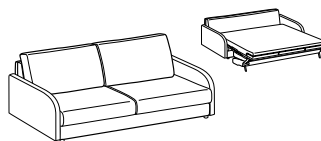

Divano 3 posti maxi letto con bracciolo happy

3-er maxi sofa bed with happy armrest

Cod. SA03D3T0M

↔ 200 cm ↘ 96-210cm ↓ 94cm
 ☞ 1.60 m³ ⚖ 116kg ⚙ 4,6mt+7,6mt

Materasso in poliuretano espanso d.25 kg/m3
 cm L. 160 P. 199 H.17
 Polyurethane foam mattress dens. 25 kg/cbm
 cm L.160 W.199 H.17