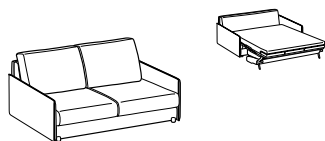

Santorini - bracciolo Slim | Santorini - Slim armrest

Divano 2 posti letto con bracciolo slim

2-er sofa bed with slim armrest

Cod. SA04D2T00

↔ 158 cm ↘ 96-210cm ↓ 94cm
☞ 1.42 m³ ⚖ 96kg ⚙ 4,6mt+5,5mt

Materasso in poliuretano espanso d.25 kg/m³
cm L. 120 P. 199 H.17
Polyurethane foam mattress dens. 25 kg/cbm
cm L.120 W.199 H.17

Divano 3 posti letto con bracciolo slim

3-er sofa bed with slim armrest

Cod. SA04D3T00