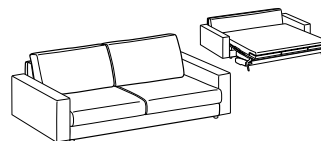

Specificare il colore del bordo
 Pls. specify the piping colour

-

Divano 3 posti maxi letto con bracciolo strong

3-er maxi sofa bed with strong armrest

Cod. SA02D3T0M

↔ 222 cm ↘ 96-210cm ↓ 94cm
 ☞ 1.73 m³ ⚖ 119kg ⚙ 4,6mt+7,8mt