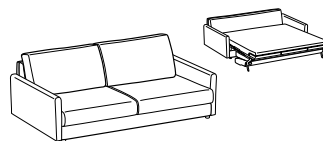

Divano 3 posti letto con bracciolo round

3-er sofa bed with round armrest

Cod. SA01D3T00

↔ 182 cm ↘ 96-210cm ↓ 94cm
 ☞ 1.50 m³ ⚖ 101kg ⚙ 4,6mt+6,1mt

Materasso in poliuretano espanso d.25 kg/m³
 cm L. 140 P. 199 H.17
 Polyurethane foam mattress dens. 25 kg/cbm
 cm L.140 W.199 H.17

Divano 3 posti maxi letto con bracciolo round

3-er maxi sofa bed with round armrest

Cod. SA01D3T0M

↔ 202 cm ↘ 96-210cm ↓ 94cm
 ☞ 1.60 m³ ⚖ 111kg ⚙ 4,6mt+7,4mt

Materasso in poliuretano espanso d.25 kg/m³
 cm L. 160 P. 199 H.17
 Polyurethane foam mattress dens. 25 kg/cbm
 cm L.160 W.199 H.17