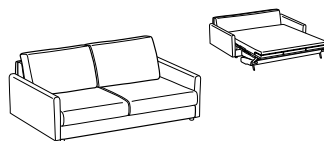

Divano 3 posti letto con bracciolo round

3-er sofa bed with round armrest

Cod. SA01D3T00

↔ 182 cm ↘ 96-210cm ↓ 94cm
 ☞ 1.50 m³ ⚖ 101kg ⚙ 4,6mt+6,1mt

Materasso in poliuretano espanso d.25 kg/m³
 cm L. 140 P. 199 H.17
 Polyurethane foam mattress dens. 25 kg/cbm
 cm L.140 W.199 H.17