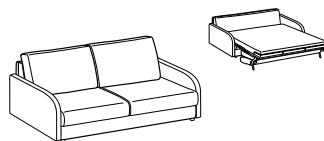

↔ 180 cm ↘ 96-210cm ↓ 94cm
☞ 1.50 m³ ⚖ 106kg ⚙ 4,6mt+6,2mt

Materasso in poliuretano espanso d.25 kg/m3
cm L. 140 P. 199 H.17
Polyurethane foam mattress dens. 25 kg/cbm
cm L.140 W.199 H.17

Prezzo / Price

Tessuto Cliente	√
Categoria B	√
Categoria C	√
Categoria D	√
Categoria V	√
Texil categoria C	√
Texil categoria D	√
Pelle M	-
Pelle N	-

Specificare un solo colore per il bordo e contrasto
Pls. specify only one colour for the piping and contrast -

Divano 3 posti maxi letto con bracciolo happy

3-er maxi sofa bed with happy armrest

Cod. SA03D3T0M