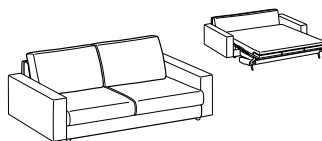

Specificare il colore del bordo
 Pls. specify the piping colour

-

Divano 3 posti letto con bracciolo strong

3-er sofa bed with strong armrest

Cod. SA02D3T00

↔ 202 cm ↘ 96-210cm ↓ 94cm
 ☞ 1.63 m³ ⚖ 109kg ⚙ 4,6mt+6,9mt