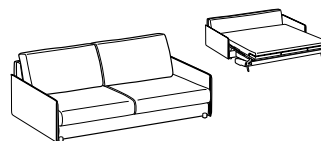

↔ 198 cm ↘ 96-210cm ↓ 94cm
☞ 1.60 m³ ⚖ 115kg ⚙ 4,6mt+7,4mt

Materasso in poliuretano espanso d.25 kg/m³
cm L. 160 P. 199 H.17
Polyurethane foam mattress dens. 25 kg/cbm
cm L.160 W.199 H.17

Prezzo / Price

Tessuto Cliente	√
Categoria B	√
Categoria C	√
Categoria D	√
Categoria V	√
Texil categoria C	√
Texil categoria D	√
Pelle M	-
Pelle N	-

Prezzo / Price

Tessuto Cliente	√
Categoria B	√
Categoria C	√
Categoria D	√
Categoria V	√
Texil categoria C	√
Texil categoria D	√
Pelle M	-
Pelle N	-

Prezzo / Price

Tessuto Cliente	√
Categoria B	√
Categoria C	√
Categoria D	√
Categoria V	√
Texil categoria C	√
Texil categoria D	√
Pelle M	-
Pelle N	-

Specificare il colore del bordo
Pls. specify the piping colour

-

Specificare il colore del bordo
Pls. specify the piping colour

-

Specificare il colore del bordo
Pls. specify the piping colour

-