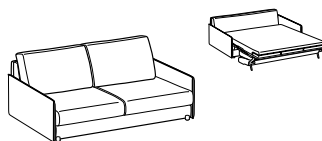

↔ 178 cm ↘ 96-210cm ↓ 94cm
☞ 1.50 m³ ⚖ 105kg ⚙ 4,6mt+6,1mt

Materasso in poliuretano espanso d.25 kg/m³
cm L. 140 P. 199 H.17
Polyurethane foam mattress dens. 25 kg/cbm
cm L.140 W.199 H.17

Divano 3 posti maxi letto con bracciolo slim

3-er maxi sofa bed with slim armrest

Cod. SA04D3T0M