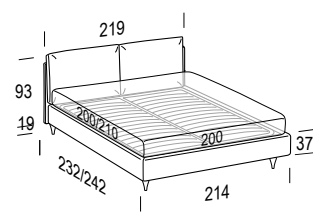

Ischia con giroletto FLY / Ischia with FLY bed frame

Per dim. rete	Codice	Rivestimento / Upholstery									Maggiorazione per rete / Bed base surcharge						kg	m³	mt
		Tess. Cli.	Cat. B	Cat. C	Cat. D	Cat. V	Cat. T	Cat. Extra	Pelle M	Pelle N	Flat	Twin	Fine	Trio	Head	Lux			
Letto 200 Bed 200	200x200 MLSS3	√	√	√	√	√	√	√	-	-	-	-	-	-	-	77	0,77	6,3+6,6	
	200x210 MLSS5	√	√	√	√	√	√	√	-	-	-	-	-	-	-	78	0,77	6,3+6,7	
200x200 MLOS3	200x200 MLOS3	√	√	√	√	√	√	√	-	-	serie	√	√	-	-	107	0,93	6,3+6,6	
	200x210 MLOS5	√	√	√	√	√	√	√	-	-	serie	-	-	-	-	109	0,93	6,3+6,7	
200x210 MLOS5	200x210 MLOS5	√	√	√	√	√	√	√	-	-	serie	-	-	-	-	109	0,93	6,3+6,7	

Maggiorazione piedini / Surcharge for feet															
Cono H. 13cm Eucalipto / Eucalyptus	serie	Sphera H. 13cm Argento / Silver Bianco / White Eucalipto / Eucalyptus Oro / Gold	√	Blade H. 13cm Nero / Black	√	Raf H. 13cm Nichel nero / Black nickel	√	Slim H. 13cm Cromato / Chrome Nero / Black Nichel nero / Black nickel	√	Split H. 13cm Black Brown / Black Brown	√	Virtus H. 13cm Black Brown / Black Brown	√	Way H. 13cm Cromato / Chrome Nero / Black Nichel nero / Black nickel	√
Blade H. 15cm Nero / Black	√	Slim H. 15cm Cromato / Chrome Nero / Black Nichel nero / Black nickel	√	Pixi H. 16cm Nero / Black	√	Cruz H. 12cm Trasparente / Transparent	√