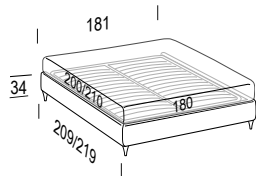

Sommier FAN (materasso filo giroletto) / Sommier FAN (flush mattress)

Per dim. rete	Codice	Rivestimento / Upholstery									Maggiorazione per rete / Bed base surcharge						kg	m³	mt
		Tess. Cli.	Cat. B	Cat. C	Cat. D	Cat. V	Cat. T	Cat. Extra	Pelle M	Pelle N	Flat	Twin	Fine	Trio	Head	Lux			
Letto 180 Bed 180	180x200 MFOV3	√	√	√	√	√	√	√	-	-	serie	-	-	-	-	-	54	0,45	2,8
	180x210 MFOV5	√	√	√	√	√	√	√	-	-	serie	-	-	-	-	-	56	0,45	3
Contenitore	180x200 MFBV3	√	√	√	√	√	√	√	-	-	serie	-	-	-	-	-	105	0,55	2,8
	180x210 MFBV5	√	√	√	√	√	√	√	-	-	serie	-	-	-	-	-	109	0,57	3

Maggiorazione piedini / Surcharge for feet

Cono H. 13cm serie Eucalipto / Eucalyptus 	Sphera H. 13cm ✓ Argento / Silver Bianco / White Eucalipto / Eucalyptus Oro / Gold 	Blade H. 13cm ✓ Nero / Black 	Raf H. 13cm ✓ Nichel nero / Black nickel 	Slim H. 13cm ✓ Cromato / Chrome Nero / Black Nichel nero / Black nickel 	Virtus H. 13cm ✓ Black Brown / Black Brown 	Way H. 13cm ✓ Cromato / Chrome Nero / Black Nichel nero / Black nickel 	Blade H. 15cm ✓ Nero / Black
Slim H. 15cm ✓ Cromato / Chrome Nero / Black Nichel nero / Black nickel 	Pixi H. 16cm ✓ Nero / Black 	Cruz H. 12cm ✓ Trasparente / Transparent