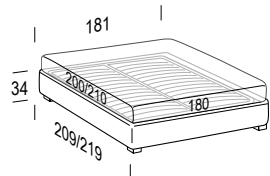

Sommier HOOF (materasso filo giroletto) / Sommier HOOF (flush mattress)

Per dim. rete	Codice	Rivestimento / Upholstery									Maggiorazione per rete / Bed base surcharge						kg	m³	mt
		Tess. Cli.	Cat. B	Cat. C	Cat. D	Cat. V	Cat. T	Cat. Extra	Pelle M	Pelle N	Flat	Twin	Fine	Trio	Head	Lux			
Letto 180 Bed 180	180x200 MFOU3	√	√	√	√	√	√	√	-	-	serie	-	-	-	-	-	66	0,45	4
	180x210 MFOU5	√	√	√	√	√	√	√	-	-	serie	-	-	-	-	-	68	0,45	4,1
Contenitore	180x200 MFBU3	√	√	√	√	√	√	√	-	-	serie	-	-	-	-	-	117	0,55	4
	180x210 MFBU5	√	√	√	√	√	√	√	-	-	serie	-	-	-	-	-	121	0,57	4,1

Maggiorazione piedini / Surcharge for feet

Brick H. 6cm serie Eucalipto / Eucalyptus Faggio naturale / Natural beech 	Globe H. 6cm ✓ Argento / Silver Bianco / White Eucalipto / Eucalyptus Oro / Gold 	Brick H. 10cm ✓ Eucalipto / Eucalyptus 	Cono H. 13cm 0,00 € ✓ Eucalipto / Eucalyptus 	Sphera H. 13cm ✓ Argento / Silver Bianco / White Eucalipto / Eucalyptus Oro / Gold 	Blade H. 13cm ✓ Nero / Black 	Raf H. 13cm ✓ Nichel nero / Black nickel 	Slim H. 13cm ✓ Cromato / Chrome Nero / Black Nichel nero / Black nickel
Virtus H. 13cm ✓ Black Brown / Black Brown 	Way H. 13cm ✓ Cromato / Chrome Nero / Black Nichel nero / Black nickel 	Blade H. 15cm ✓ Nero / Black 	Slim H. 15cm ✓ Cromato / Chrome Nero / Black Nichel nero / Black nickel 	Pixi H. 16cm ✓ Nero / Black 	Cruz H. 12cm ✓ Trasparente / Transparent 	Wheel H. 10cm ✓ Argento / Silver