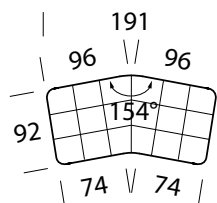

Cilindro Bubble

*Bubble cylinder*

Cod. ZC0Z0

↔ 71cm ↘ 18cm ↓ 18cm  
 ☞ 0,03 ⚖ 3kg ⚙ 1,0mt

Prezzo / Price

Tessuto Cliente	√
Categoria B	√
Categoria C	√
Categoria D	√
Categoria V	√
Categoria T	√
Categoria Extra	√
Texil categoria C	√
Texil categoria D	√
Pelle M	-
Pelle N	-

Cuscino bracciolo mini Bubble

*Bubble mini armrest cushion*

Cod. ZCB01

↔ 60cm ↘ 40cm ↓ 14cm  
 ☞ 0,03 ⚖ 1,5kg ⚙ 1,5mt

Prezzo / Price

Tessuto Cliente	√
Categoria B	√
Categoria C	√
Categoria D	√
Categoria V	√
Categoria T	√
Categoria Extra	√
Texil categoria C	√
Texil categoria D	√
Pelle M	-
Pelle N	-

Misure di ingombro base angolare

*Overall dimensions of the angular base*

-

Misure di ingombro base angolare maxi

*Overall dimensions of the maxi angular base*

-