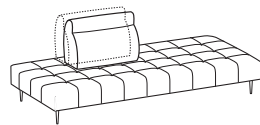

↔ 112-126cm ↘ 216cm ↓ 92cm
☞ 1,38 ⚖ 61kg ⚙ 7,2mt

	Prezzo / Price
Tessuto Cliente	√
Categoria B	√
Categoria C	√
Categoria D	√
Categoria V	√
Categoria T	√
Categoria Extra	√
Texil categoria C	√
Texil categoria D	√
Pelle M	√
Pelle N	√

Laterale angolare 1 schienale BUZZ

Lateral angular - 1 BUZZ backrest

Cod. (<-) L3A10S - L3A10D (->)