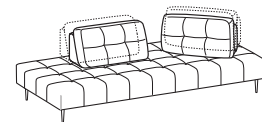

↔ 112-126cm ↘ 244cm ↓ 92cm
☞ 1,56 ☝ 69kg ☞ 8,1mt

	Prezzo / Price
Tessuto Cliente	√
Categoria B	√
Categoria C	√
Categoria D	√
Categoria V	√
Categoria T	√
Categoria Extra	√
Texil categoria C	√
Texil categoria D	√
Pelle M	√
Pelle N	√

Laterale angolare 2 schienali AXE

Lateral angular - 2 AXE backrests

Cod. (<-) L3A20S - L3A20D (->)

↔ 112-126cm ↘ 244cm ↓ 92cm
☞ 1,56 ☝ 79kg ☞ 10,1mt

	Prezzo / Price
Tessuto Cliente	√
Categoria B	√
Categoria C	√
Categoria D	√
Categoria V	√
Categoria T	√
Categoria Extra	√
Texil categoria C	√
Texil categoria D	√
Pelle M	√
Pelle N	√

Schienale mobile AXE

Movable backrest AXE

Cod. ZCS00

↔ 80cm ↘ 53cm ↓ 49cm
☞ 0,21 ☝ 10kg ☞ 2,2mt

	Prezzo / Price
Tessuto Cliente	√
Categoria B	√
Categoria C	√
Categoria D	√
Categoria V	√
Categoria T	√
Categoria Extra	√
Texil categoria C	√
Texil categoria D	√
Pelle M	√
Pelle N	√

Pouf

Footstool

Cod. U1000

↔ 83cm ↘ 83cm ↓ 43cm
☞ 0,20 ☝ 13kg ☞ 2,3mt

	Prezzo / Price
Tessuto Cliente	√
Categoria B	√
Categoria C	√
Categoria D	√
Categoria V	√
Categoria T	√
Categoria Extra	√
Texil categoria C	√
Texil categoria D	√
Pelle M	√
Pelle N	√

Set slitte Bubble non disponibile
Sled foot set model Bubble not available

Disposizione dello schienale mobile nel laterale angolare

Movable backrest's position in the lateral angular element

-