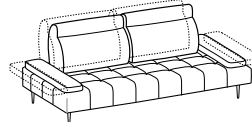

↔ 223-277cm ↘ 112-126cm ↓ 94cm
☞ 1,40 ⚖ 102kg ⚙ 9,9mt

Divano 3 posti maxi schienali BUZZ

3-er maxi sofa - BUZZ backrests

Cod. D300M