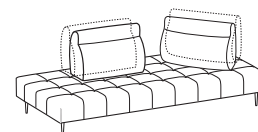

↔ 112-126cm ↘ 244cm ↓ 94cm
☞ 1,56 ⚖ 90kg ⚙ 7,6mt

	Prezzo / Price
Tessuto Cliente	√
Categoria B	√
Categoria C	√
Categoria D	√
Categoria V	√
Categoria T	√
Categoria Extra	√
Texil categoria C	√
Texil categoria D	√
Pelle M	√
Pelle N	√

Laterale angolare 2 schienali BUZZ

Lateral angular - 2 BUZZ backrests

Cod. (<-) L3A20S - L3A20D (->)