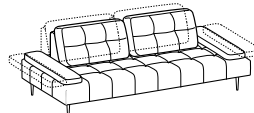

Joplin - schienale AXE | Joplin - AXE backrest

Divano 2 posti schienali AXE

2-er sofa - AXE backrests

Cod. D2000

↔ 196-250cm ↘ 112-126cm ↓ 92cm
 ☞ 1,23 ⚖ 72kg ⚙ 9,9mt

	Prezzo / Price
Tessuto Cliente	√
Categoria B	√
Categoria C	√
Categoria D	√
Categoria V	√
Categoria T	√
Categoria Extra	√
Texil categoria C	√
Texil categoria D	√
Pelle M	√
Pelle N	√

Divano 3 posti schienali AXE

3-er sofa - AXE backrests

Cod. D3000

↔ 223-277cm ↘ 112-126cm ↓ 92cm
 ☞ 1,40 ⚖ 81kg ⚙ 11,0mt

	Prezzo / Price
Tessuto Cliente	√
Categoria B	√
Categoria C	√
Categoria D	√
Categoria V	√
Categoria T	√
Categoria Extra	√
Texil categoria C	√
Texil categoria D	√
Pelle M	√
Pelle N	√

Divano 3 posti maxi schienali AXE

3-er maxi sofa - AXE backrests

Cod. D300M

↔ 262-316cm ↘ 112-126cm ↓ 92cm
 ☞ 1,65 ⚖ 96kg ⚙ 12,5mt

	Prezzo / Price
Tessuto Cliente	√
Categoria B	√
Categoria C	√
Categoria D	√
Categoria V	√
Categoria T	√
Categoria Extra	√
Texil categoria C	√
Texil categoria D	√
Pelle M	√
Pelle N	√