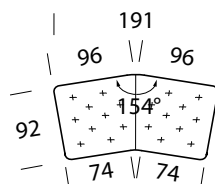

Bubble mini armrest cushion

Cod. ZCB01

↔ 60cm ↘ 40cm ↓ 14cm  
 📏 0,03 ⚖️ 1,5kg 🔄 1,5mt

Prezzo / Price

Tessuto Cliente	√
Categoria B	√
Categoria C	√
Categoria D	√
Categoria V	√
Categoria T	√
Categoria Extra	√
Texil categoria C	√
Texil categoria D	√
Pelle M	-
Pelle N	-

Misure di ingombro base angolare

Overall dimensions of the angular base

-

Misure di ingombro base angolare maxi

Overall dimensions of the maxi angular base

-