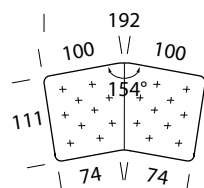

Base angolare

Angular base

Cod. B2A00

↔ 192cm ↘ 149cm ↓ 43cm  
 ☞ 1,10 ☝ 48kg ☞ 2,6mt+2,9mt

Texil Caleb, Castor, Chad, Dell e Diamond non disponibili  
*Texil Caleb, Castor, Chad, Dell e Diamond not available*

# Houston

Schienale mini

Mini backrest

Cod. ZCS01

↔ 80cm ↘ 40cm ↓ 35cm  
 ☞ 0,13 ⚖ 10kg ⚡ 1mt+1,6mt

Schienale maxi

Maxi backrest

Cod. ZCS02

Bubble mini armrest cushion

Cod. ZCB01

↔ 60cm ↘ 40cm ↓ 14cm  
 ☞ 0,03 ⚖ 1,5kg ⚡ 1,5mt

Cuscino bracciolo maxi Bubble

Bubble maxi armrest cushion

Cod. ZCB02

↔ 80cm ↘ 40cm ↓ 14cm  
 ☞ 0,04 ⚖ 1,8kg ⚡ 1,5mt

Misure di ingombro base angolare

Overall dimensions of the angular base

-

Misure di ingombro base angolare maxi

Overall dimensions of the maxi angular base

-

Prezzo / Price

Tessuto Cliente	√
Categoria B	√
Categoria C	√
Categoria D	√
Categoria V	√
Categoria T	√
Categoria Extra	√
Texil categoria C	√
Texil categoria D	√
Pelle M	-
Pelle N	-