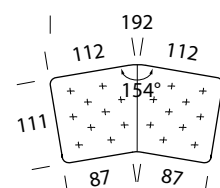

Base angolare

Angular base

Cod. B2A00

↔ 192cm ↘ 149cm ↓ 43cm  
 ☞ 1,10 ☝ 48kg ☞ 2,6mt+2,9mt

Texil Caleb, Castor, Chad, Dell e Diamond non disponibili  
*Texil Caleb, Castor, Chad, Dell e Diamond not available*

# Houston

Schienale mini

Mini backrest

Cod. ZCS01

↔ 80cm ↘ 40cm ↓ 35cm  
 ☞ 0,13 ⚖ 10kg ⚡ 1mt+1,6mt

Schienale maxi

Maxi backrest

Cod. ZCS02

Bubble mini armrest cushion

Cod. ZCB01

↔ 60cm ↘ 40cm ↓ 14cm  
 ☞ 0,03 ⚖ 1,5kg ⚡ 1,5mt

Cuscino bracciolo maxi Bubble

Bubble maxi armrest cushion

Cod. ZCB02

↔ 80cm ↘ 40cm ↓ 14cm  
 ☞ 0,04 ⚖ 1,8kg ⚡ 1,5mt

Misure di ingombro base angolare

Overall dimensions of the angular base

-

Misure di ingombro base angolare maxi

Overall dimensions of the maxi angular base

-

Prezzo / Price

Tessuto Cliente	√
Categoria B	√
Categoria C	√
Categoria D	√
Categoria V	√
Categoria T	√
Categoria Extra	√
Texil categoria C	√
Texil categoria D	√
Pelle M	-
Pelle N	-