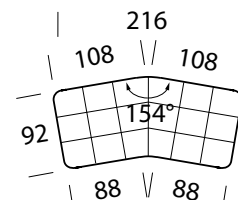

Cuscino bracciolo mini Bubble

Bubble mini armrest cushion

Cod. ZCB01

↔ 60cm ↘ 40cm ↓ 14cm
 ☞ 0,03 ⚖ 1,5kg ⚙ 1,5mt

Prezzo / Price

Tessuto Cliente	√
Categoria B	√
Categoria C	√
Categoria D	√
Categoria V	√
Categoria T	√
Categoria Extra	√
Texil categoria C	√
Texil categoria D	√
Pelle M	-
Pelle N	-

Misure di ingombro base angolare

Overall dimensions of the angular base

-

Misure di ingombro base angolare maxi

Overall dimensions of the maxi angular base

-

Bowie Light

Set piedini "Slim" H 17 cm. in metallo