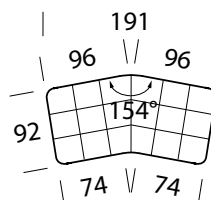

Schienale maxi

Maxi backrest

Cod. ZCS02

↔ 100cm ↘ 35cm ↓ 32cm
 ☞ 0,16 ⚖ 10kg ⚙ 1,2mt

Prezzo / Price

Tessuto Cliente	√
Categoria B	√
Categoria C	√
Categoria D	√
Categoria V	√
Categoria T	√
Categoria Extra	√
Texil categoria C	√
Texil categoria D	√
Pelle M	-
Pelle N	-

Cilindro Bubble

Bubble cylinder

Cod. ZC0Z0

↔ 71cm ↘ 18cm ↓ 18cm
 ☞ 0,03 ⚖ 3kg ⚙ 1,0mt

Prezzo / Price

Tessuto Cliente	√
Categoria B	√
Categoria C	√
Categoria D	√
Categoria V	√
Categoria T	√
Categoria Extra	√
Texil categoria C	√
Texil categoria D	√
Pelle M	-
Pelle N	-

Cuscino bracciolo mini Bubble

Bubble mini armrest cushion

Cod. ZCB01

↔ 60cm ↘ 40cm ↓ 14cm
 ☞ 0,03 ⚖ 1,5kg ⚙ 1,5mt

Prezzo / Price

Tessuto Cliente	√
Categoria B	√
Categoria C	√
Categoria D	√
Categoria V	√
Categoria T	√
Categoria Extra	√
Texil categoria C	√
Texil categoria D	√
Pelle M	-
Pelle N	-

Misure di ingombro base angolare

Overall dimensions of the angular base

-

Misure di ingombro base angolare maxi

Overall dimensions of the maxi angular base

-

Bowie Light

Set piedini "Slim" H 17 cm. in metallo