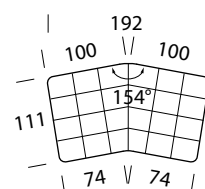

Bubble mini armrest cushion

Cod. ZCB01

↔ 60cm ↘ 40cm ↓ 14cm
 ☞ 0,03 ⚖ 1,5kg ⚡ 1,5mt

Cuscino bracciolo maxi Bubble

Bubble maxi armrest cushion

Cod. ZCB02

↔ 80cm ↘ 40cm ↓ 14cm
 ☞ 0,04 ⚖ 1,8kg ⚡ 1,5mt

Misure di ingombro base angolare

Overall dimensions of the angular base

-

Misure di ingombro base angolare maxi

Overall dimensions of the maxi angular base

-

Prezzo / Price

Tessuto Cliente	√
Categoria B	√
Categoria C	√
Categoria D	√
Categoria V	√
Categoria T	√
Categoria Extra	√
Texil categoria C	√
Texil categoria D	√
Pelle M	-
Pelle N	-