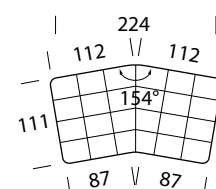

Bubble mini armrest cushion

Cod. ZCB01

↔ 60cm ↘ 40cm ↓ 14cm
 ☞ 0,03 ⚖ 1,5kg ⚡ 1,5mt

Cuscino bracciolo maxi Bubble

Bubble maxi armrest cushion

Cod. ZCB02

↔ 80cm ↘ 40cm ↓ 14cm
 ☞ 0,04 ⚖ 1,8kg ⚡ 1,5mt

Misure di ingombro base angolare

Overall dimensions of the angular base

-

Misure di ingombro base angolare maxi

Overall dimensions of the maxi angular base

-

Prezzo / Price

Tessuto Cliente	√
Categoria B	√
Categoria C	√
Categoria D	√
Categoria V	√
Categoria T	√
Categoria Extra	√
Texil categoria C	√
Texil categoria D	√
Pelle M	-
Pelle N	-