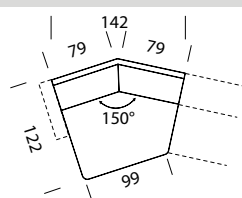

|<--->| seduta / seat cm. 70,0

Laterale 3 posti con poggiatesta estraibile schienale EASY

3-er lateral element with removable footrest - EASY back cushion

Cod. (<-) EL3L00S - EL3L00D (->)

↔ 164cm ↘ 97-165cm ↓ 88cm
 ☞ 1,23 ⚖ 59kg ⚙ 8mt+3,9mt

|<--->| seduta / seat cm. 70,0

Poggiatesta

Headrest

Cod. ZS000

↔ 62cm ↘ 14cm ↓ 18cm
 ☞ 0,02 ⚖ 3kg ⚙ 0,7mt

	Prezzo / Price
Tessuto Cliente	√
Categoria B	√
Categoria C	√
Categoria D	√
Categoria V	√
Categoria T	√
Texil categoria C	√
Texil categoria D	√
Pelle M	-
Pelle N	-

Misure di ingombro terminale angolare

Overall dimensions of the terminal corner

-

Bellargo - schienale MID | Bellargo - schienale MID

Divano 2 posti schienale MID

2-er sofa - MID back cushion

Cod. MD2000

↔ 166cm ↘ 97cm ↓ 93cm
 ☞ 1,24 ☝ 49kg ☚ 6,6mt+4,3mt