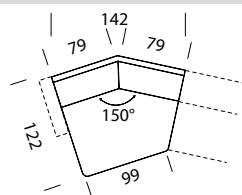

↔ 164cm ↘ 97-165cm ↓ 93cm
☞ 1,23 ☝ 59kg ☚ 8,6mt+3,9mt

↳--->| seduta / seat cm. 70,0

Poggiatesta

Headrest

Cod. ZS000

↔ 62cm ↘ 14cm ↓ 18cm
☞ 0,02 ☝ 3kg ☚ 0,7mt

	Prezzo / Price
Tessuto Cliente	√
Categoria B	√
Categoria C	√
Categoria D	√
Categoria V	√
Categoria T	√
Texil categoria C	√
Texil categoria D	√
Pelle M	-
Pelle N	-

	Prezzo / Price
Tessuto Cliente	√
Categoria B	√
Categoria C	√
Categoria D	√
Categoria V	√
Categoria T	√
Texil categoria C	√
Texil categoria D	√
Pelle M	-
Pelle N	-

	Prezzo / Price
Tessuto Cliente	√
Categoria B	√
Categoria C	√
Categoria D	√
Categoria V	√
Categoria T	√
Texil categoria C	√
Texil categoria D	√
Pelle M	-
Pelle N	-

Misure di ingombro terminale angolare

Overall dimensions of the terminal corner

-