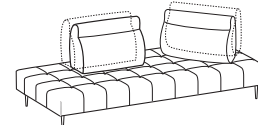

↔ 112-126cm ↘ 244cm ↑ 94cm
☞ 1,56 ☝ 90kg ⚡ 7,6mt

	Prezzo / Price
Tessuto Cliente	√
Categoria B	√
Categoria C	√
Categoria D	√
Categoria V	√
Categoria T	√
Categoria Extra	√
Texil categoria C	√
Texil categoria D	√
Pelle M	√
Pelle N	√

Laterale angolare 2 schienali BUZZ

Lateral angular - 2 BUZZ backrests

Cod. (<-) L3A20S - L3A20D (->)