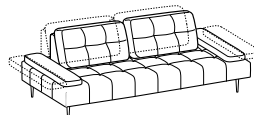

Divano 3 posti schienali AXE

3-er sofa - AXE backrests

Cod. D3000

↔ 219-275cm ↘ 112-126cm ↓ 92cm  
 ☞ 1,40 ⚖ 81kg ⚙ 11,0mt

	Prezzo / Price
Tessuto Cliente	√
Categoria B	√
Categoria C	√
Categoria D	√
Categoria V	√
Categoria T	√
Categoria Extra	√
Texil categoria C	√
Texil categoria D	√
Pelle M	√
Pelle N	√

Divano 3 posti maxi schienali AXE

3-er maxi sofa - AXE backrests

Cod. D300M

↔ 258-314cm ↘ 112-126cm ↓ 92cm  
 ☞ 1,65 ⚖ 96kg ⚙ 12,5mt

	Prezzo / Price
Tessuto Cliente	√
Categoria B	√
Categoria C	√
Categoria D	√
Categoria V	√
Categoria T	√
Categoria Extra	√
Texil categoria C	√
Texil categoria D	√
Pelle M	√
Pelle N	√