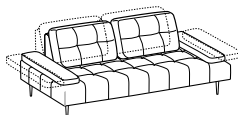

# Joplin - schienale AXE | Joplin - AXE backrest

Divano 2 posti schienali AXE

2-er sofa - AXE backrests

Cod. D2000

↔ 192-248cm ↘ 112-126cm ↓ 92cm  
 ☞ 1,23 ⚖ 72kg ⚙ 9,9mt

	Prezzo / Price
Tessuto Cliente	√
Categoria B	√
Categoria C	√
Categoria D	√
Categoria V	√
Categoria T	√
Categoria Extra	√
Texil categoria C	√
Texil categoria D	√
Pelle M	√
Pelle N	√

Divano 3 posti schienali AXE

3-er sofa - AXE backrests

Cod. D3000

↔ 219-275cm ↘ 112-126cm ↓ 92cm  
 ☞ 1,40 ⚖ 81kg ⚙ 11,0mt

	Prezzo / Price
Tessuto Cliente	√
Categoria B	√
Categoria C	√
Categoria D	√
Categoria V	√
Categoria T	√
Categoria Extra	√
Texil categoria C	√
Texil categoria D	√
Pelle M	√
Pelle N	√

Divano 3 posti maxi schienali AXE

3-er maxi sofa - AXE backrests

Cod. D300M

↔ 258-314cm ↘ 112-126cm ↓ 92cm  
 ☞ 1,65 ⚖ 96kg ⚙ 12,5mt

	Prezzo / Price
Tessuto Cliente	√
Categoria B	√
Categoria C	√
Categoria D	√
Categoria V	√
Categoria T	√
Categoria Extra	√
Texil categoria C	√
Texil categoria D	√
Pelle M	√
Pelle N	√