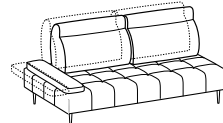

↔ 190-218cm ↘ 112-126cm ↓ 94cm
☞ 1,22 ⚖ 87kg ⚙ 8,6mt

Laterale 3 posti maxi schienali BUZZ

3-er maxi lateral element - BUZZ backrests

Cod. (<-) L300MS - L300MD (->)

↔ 228-258cm ↘ 112-126cm ↓ 94cm
☞ 1,46 ⚖ 105kg ⚙ 9,8mt

Prezzo / Price

Tessuto Cliente	√
Categoria B	√
Categoria C	√
Categoria D	√
Categoria V	√
Categoria T	√
Categoria Extra	√
Texil categoria C	√
Texil categoria D	√
Pelle M	√
Pelle N	√

Prezzo / Price

Tessuto Cliente	√
Categoria B	√
Categoria C	√
Categoria D	√
Categoria V	√
Categoria T	√
Categoria Extra	√
Texil categoria C	√
Texil categoria D	√
Pelle M	√
Pelle N	√

Prezzo / Price

Tessuto Cliente	√
Categoria B	√
Categoria C	√
Categoria D	√
Categoria V	√
Categoria T	√
Categoria Extra	√
Texil categoria C	√
Texil categoria D	√
Pelle M	√
Pelle N	√