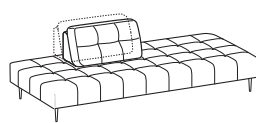

# Joplin - schienale AXE | Joplin - AXE backrest

Chaise Longue schienale AXE

*Chaise longue - AXE backrest*

Cod. (<-) H200BS - H200BD (->)

↔ 110-138cm ↘ 171-185cm ↓ 92cm  
☞ 1,08 ☝ 49kg ⚡ 7,0mt

	Prezzo / Price
Tessuto Cliente	√
Categoria B	√
Categoria C	√
Categoria D	√
Categoria V	√
Categoria T	√
Categoria Extra	√
Texil categoria C	√
Texil categoria D	√
Pelle M	√
Pelle N	√

Laterale angolare mini 1 schienale AXE

*Mini lateral angular - 1 AXE backrest*

Cod. (<-) L3A1PS - L3A1PD (->)

↔ 112-126cm ↘ 216cm ↓ 92cm  
☞ 1,38 ☝ 61kg ⚡ 7,2mt

	Prezzo / Price
Tessuto Cliente	√
Categoria B	√
Categoria C	√
Categoria D	√
Categoria V	√
Categoria T	√
Categoria Extra	√
Texil categoria C	√
Texil categoria D	√
Pelle M	√
Pelle N	√

Laterale angolare 1 schienale AXE

*Lateral angular - 1 AXE backrest*

Cod. (<-) L3A10S - L3A10D (->)

↔ 112-126cm ↘ 244cm ↓ 92cm  
☞ 1,56 ☝ 69kg ⚡ 8,1mt

	Prezzo / Price
Tessuto Cliente	√
Categoria B	√
Categoria C	√
Categoria D	√
Categoria V	√
Categoria T	√
Categoria Extra	√
Texil categoria C	√
Texil categoria D	√
Pelle M	√
Pelle N	√