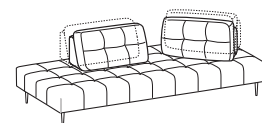

↔ 112-126cm ↘ 244cm ↓ 92cm
☞ 1,56 ☝ 69kg ⚡ 8,1mt

	Prezzo / Price
Tessuto Cliente	√
Categoria B	√
Categoria C	√
Categoria D	√
Categoria V	√
Categoria T	√
Categoria Extra	√
Texil categoria C	√
Texil categoria D	√
Pelle M	√
Pelle N	√

Laterale angolare 2 schienali AXE

Lateral angular - 2 AXE backrests

Cod. (<-) L3A20S - L3A20D (->)

↔ 112-126cm ↘ 244cm ↓ 92cm
☞ 1,56 ☝ 79kg ⚡ 10,1mt

	Prezzo / Price
Tessuto Cliente	√
Categoria B	√
Categoria C	√
Categoria D	√
Categoria V	√
Categoria T	√
Categoria Extra	√
Texil categoria C	√
Texil categoria D	√
Pelle M	√
Pelle N	√

Schienale mobile AXE

Movable backrest AXE

Cod. ZCS00

↔ 80cm ↘ 53cm ↓ 49cm
☞ 0,21 ☝ 10kg ⚡ 2,2mt

	Prezzo / Price
Tessuto Cliente	√
Categoria B	√
Categoria C	√
Categoria D	√
Categoria V	√
Categoria T	√
Categoria Extra	√
Texil categoria C	√
Texil categoria D	√
Pelle M	√
Pelle N	√

Pouf

Footstool

Cod. U1000

↔ 83cm ↘ 83cm ↓ 43cm
☞ 0,20 ☝ 13kg ⚡ 2,3mt

	Prezzo / Price
Tessuto Cliente	√
Categoria B	√
Categoria C	√
Categoria D	√
Categoria V	√
Categoria T	√
Categoria Extra	√
Texil categoria C	√
Texil categoria D	√
Pelle M	√
Pelle N	√

Set slitte Bubble non disponibile
Sled foot set model Bubble *not available*

Disposizione dello schienale mobile nel laterale angolare

Movable backrest's position in the lateral angular element

-