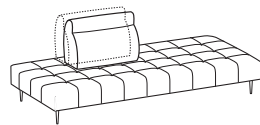

↔ 112-126cm ↘ 216cm ↑ 92cm
☞ 1,38 ☝ 61kg ⚡ 7,2mt

	Prezzo / Price
Tessuto Cliente	√
Categoria B	√
Categoria C	√
Categoria D	√
Categoria V	√
Categoria T	√
Categoria Extra	√
Texil categoria C	√
Texil categoria D	√
Pelle M	√
Pelle N	√

Laterale angolare 1 schienale BUZZ

Lateral angular - 1 BUZZ backrest

Cod. (<-) L3A10S - L3A10D (->)