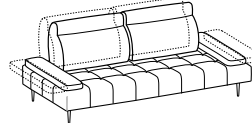

# Joplin - schienale BUZZ | Joplin - BUZZ backrest

Divano 2 posti schienali BUZZ

2-er sofa - BUZZ backrests

Cod. D2000

↔ 192-248cm ↘ 112-126cm ↓ 94cm  
 ☞ 1,23 ⚖ 90kg ⚙ 9,0mt

Divano 3 posti schienali BUZZ

3-er sofa - BUZZ backrests

Cod. D3000

↔ 219-275cm ↘ 112-126cm ↓ 94cm  
 ☞ 1,40 ⚖ 102kg ⚙ 9,9mt

Divano 3 posti maxi schienali BUZZ

3-er maxi sofa - BUZZ backrests

Cod. D300M

↔ 258-314cm ↘ 112-126cm ↓ 94cm  
 ☞ 1,65 ⚖ 120kg ⚙ 11,2mt

Prezzo / Price