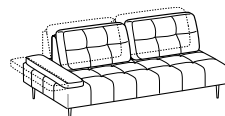

↔ 190-218cm ↘ 112-126cm ↓ 92cm
☞ 1,22 ⚖ 70kg ⚙ 9,7mt

	Prezzo / Price
Tessuto Cliente	√
Categoria B	√
Categoria C	√
Categoria D	√
Categoria V	√
Categoria T	√
Categoria Extra	√
Texil categoria C	√
Texil categoria D	√
Pelle M	√
Pelle N	√

Laterale 3 posti maxi schienali AXE

3-er maxi lateral element - AXE backrests

Cod. (-) L300MS - L300MD (->)

↔ 228-256cm ↘ 112-126cm ↓ 92cm
☞ 1,46 ⚖ 85kg ⚙ 11,0mt

	Prezzo / Price
Tessuto Cliente	√
Categoria B	√
Categoria C	√
Categoria D	√
Categoria V	√
Categoria T	√
Categoria Extra	√
Texil categoria C	√
Texil categoria D	√
Pelle M	√
Pelle N	√