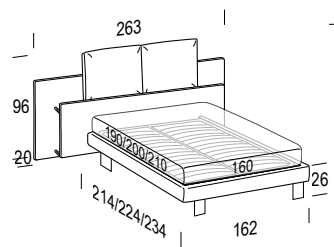

# Opera con giroletto FLY / Opera with FLY bed frame

Per dim. rete	Codice	Rivestimento / Upholstery									Maggiorazione per rete / Bed base surcharge						kg	m³	mt		
		Tess. Cli.	Cat. B	Cat. C	Cat. D	Cat. V	Cat. T	Cat. Extra	Pelle M	Pelle N	Flat	Twin	Fine	Trio	Head	Lux					
<b>Letto 160</b> <b>Bed 160</b> 	160x190	MDSS1	√	√	√	√	√	√	√	-	-	-	-	-	-	-	48	0,85	4,9+7,7		
	160x200	MDSS3	√	√	√	√	√	√	√	-	-	-	-	-	-	-	48	0,85	5+7,7		
	160x210	MDSS5	√	√	√	√	√	√	√	-	-	-	-	-	-	-	49	0,85	5,2+7,7		
	160x190	MD0S1	√	√	√	√	√	√	√	-	-	serie	√	√	0	-	-	70	0,98	4,9+7,7	
	160x200	MD0S3	√	√	√	√	√	√	√	-	-	serie	√	√	0	-	-	72	0,98	5+7,7	
	160x210	MD0S5	√	√	√	√	√	√	√	-	-	serie	-	-	-	-	-	74	0,99	5,2+7,7	
	160x190	MDBS1	√	√	√	√	√	√	√	-	-	serie	√	√	0	-	-	113	1,07	4,9+7,7	
	160x200	MDBS3	√	√	√	√	√	√	√	-	-	serie	√	√	0	-	-	116	1,09	5+7,7	
	160x210	MDBS5	√	√	√	√	√	√	√	-	-	serie	-	-	-	-	-	119	1,1	5,2+7,7	
<b>Letto 180</b> <b>Bed 180</b> 	180x200	MFSS3	√	√	√	√	√	√	-	-	-	-	-	-	-	-	50	0,91	5,3+8,3		
	180x210	MFSS5	√	√	√	√	√	√	-	-	-	-	-	-	-	-	51	0,91	5,4+8,3		
	180x200	MF0S3	√	√	√	√	√	√	-	-	serie	√	√	0	-	-	77	1,05	5,3+8,3		
	180x210	MF0S5	√	√	√	√	√	√	-	-	serie	-	-	-	-	-	79	1,06	5,4+8,3		
	180x200	MFBS3	√	√	√	√	√	√	-	-	serie	√	√	0	-	-	125	1,17	5,3+8,3		
	180x210	MFBS5	√	√	√	√	√	√	-	-	serie	-	-	-	-	-	129	1,18	5,4+8,3		

# Opera con giroletto ACE / Opera with ACE bed frame

Per dim. rete	Codice	Rivestimento / Upholstery									Maggiorazione per rete / Bed base surcharge						kg	m <sup>3</sup>	mt
		Tess. Cli.	Cat. B	Cat. C	Cat. D	Cat. V	Cat. T	Cat. Extra	Pelle M	Pelle N	Flat	Twin	Fine	Trio	Head	Lux			
Letto 160 Bed 160	 160x190 MD0J1	√	√	√	√	√	√	√	-	-	-	-	-	-	-	60	0,94	4,1+7,7	
	 160x200 MD0J3	√	√	√	√	√	√	√	-	-	-	-	-	-	-	61	0,95	4,1+7,7	
Letto 180 Bed 180	 180x200 MFOJ3	√	√	√	√	√	√	√	-	-	-	-	-	-	-	66	1,03	4,6+8,3	