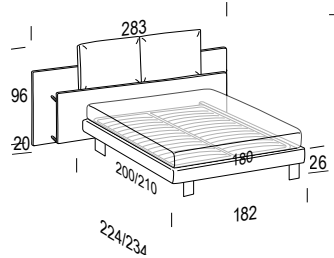

# Opera con giroletto FLY / Opera with FLY bed frame

Per dim. rete	Codice	Rivestimento / Upholstery									Maggiorazione per rete / Bed base surcharge						kg	m³	mt		
		Tess. Cli.	Cat. B	Cat. C	Cat. D	Cat. V	Cat. T	Cat. Extra	Pelle M	Pelle N	Flat	Twin	Fine	Trio	Head	Lux					
<b>Letto 160</b> <b>Bed 160</b> 	160x190	MDSS1	√	√	√	√	√	√	√	-	-	-	-	-	-	-	48	0,85	4,9+7,7		
	160x200	MDSS3	√	√	√	√	√	√	√	-	-	-	-	-	-	-	48	0,85	5+7,7		
	160x210	MDSS5	√	√	√	√	√	√	√	-	-	-	-	-	-	-	49	0,85	5,2+7,7		
	160x190	MD0S1	√	√	√	√	√	√	√	-	-	serie	√	√	0	-	-	70	0,98	4,9+7,7	
	160x200	MD0S3	√	√	√	√	√	√	√	-	-	serie	√	√	0	-	-	72	0,98	5+7,7	
	160x210	MD0S5	√	√	√	√	√	√	√	-	-	serie	-	-	-	-	-	74	0,99	5,2+7,7	
	160x190	MDBS1	√	√	√	√	√	√	√	-	-	serie	√	√	0	-	-	113	1,07	4,9+7,7	
	160x200	MDBS3	√	√	√	√	√	√	√	-	-	serie	√	√	0	-	-	116	1,09	5+7,7	
	160x210	MDBS5	√	√	√	√	√	√	√	-	-	serie	-	-	-	-	-	119	1,1	5,2+7,7	
<b>Letto 180</b> <b>Bed 180</b> 	180x200	MFSS3	√	√	√	√	√	√	-	-	-	-	-	-	-	-	50	0,91	5,3+8,3		
	180x210	MFSS5	√	√	√	√	√	√	-	-	-	-	-	-	-	-	51	0,91	5,4+8,3		
	180x200	MF0S3	√	√	√	√	√	√	-	-	serie	√	√	0	-	-	77	1,05	5,3+8,3		
	180x210	MF0S5	√	√	√	√	√	√	-	-	serie	-	-	-	-	-	79	1,06	5,4+8,3		
	180x200	MFBS3	√	√	√	√	√	√	-	-	serie	√	√	0	-	-	125	1,17	5,3+8,3		
	180x210	MFBS5	√	√	√	√	√	√	-	-	serie	-	-	-	-	-	129	1,18	5,4+8,3		

# Opera con giroletto ACE / Opera with ACE bed frame

Per dim. rete	Codice	Rivestimento / Upholstery									Maggiorazione per rete / Bed base surcharge						kg	m <sup>3</sup>	mt
		Tess. Cli.	Cat. B	Cat. C	Cat. D	Cat. V	Cat. T	Cat. Extra	Pelle M	Pelle N	Flat	Twin	Fine	Trio	Head	Lux			
Letto 160 Bed 160	 160x190 MD0J1	√	√	√	√	√	√	√	-	-	-	-	-	-	-	60	0,94	4,1+7,7	
	 160x200 MD0J3	√	√	√	√	√	√	√	-	-	-	-	-	-	-	61	0,95	4,1+7,7	
Letto 180 Bed 180	 180x200 MFOJ3	√	√	√	√	√	√	√	-	-	-	-	-	-	-	66	1,03	4,6+8,3	