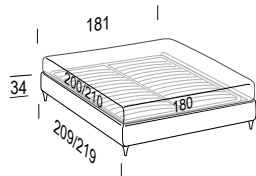

Sommier FAN (materasso filo giroletto) / Sommier FAN (flush mattress)

Per dim. rete	Codice	Rivestimento / Upholstery									Maggiorazione per rete / Bed base surcharge						kg	m³	mt
		Tess. Cli.	Cat. B	Cat. C	Cat. D	Cat. V	Cat. T	Cat. Extra	Pelle M	Pelle N	Flat	Twin	Fine	Trio	Head	Lux			
Letto 180 Bed 180	180x200 MFOV3	√	√	√	√	√	√	√	-	-	serie	-	-	-	-	-	54	0,45	2,8
	180x210 MFOV5	√	√	√	√	√	√	√	-	-	serie	-	-	-	-	-	56	0,45	3
Contenitore	180x200 MFBV3	√	√	√	√	√	√	√	-	-	serie	-	-	-	-	-	105	0,55	2,8
	180x210 MFBV5	√	√	√	√	√	√	√	-	-	serie	-	-	-	-	-	109	0,57	3

Maggiorazione piedini / Surcharge for feet

Cono H. 13cm serie Eucalipto / Eucalyptus 	Sphera H. 13cm ✓ Argento / Silver Bianco / White Eucalipto / Eucalyptus Oro / Gold 	Blade H. 13cm ✓ Nero / Black 	Raf H. 13cm ✓ Nichel nero / Black nickel 	Slim H. 13cm ✓ Cromato / Chrome Nero / Black Nichel nero / Black nickel 	Split H. 13cm ✓ Black Brown / Black Brown 	Virtus H. 13cm ✓ Black Brown / Black Brown 	Way H. 13cm ✓ Cromato / Chrome Nero / Black Nichel nero / Black nickel
Blade H. 15cm Nero / Black 	Slim H. 15cm ✓ Cromato / Chrome Nero / Black Nichel nero / Black nickel 	Pixi H. 16cm ✓ Nero / Black 	Cruz H. 12cm ✓ Trasparente / Transparent