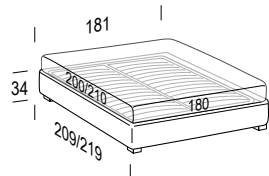

Sommier HOOF (materasso filo giroletto) / Sommier HOOF (flush mattress)

Per dim. rete	Codice	Rivestimento / Upholstery									Maggiorazione per rete / Bed base surcharge						kg	m³	mt
		Tess. Cli.	Cat. B	Cat. C	Cat. D	Cat. V	Cat. T	Cat. Extra	Pelle M	Pelle N	Flat	Twin	Fine	Trio	Head	Lux			
Letto 180 Bed 180	180x200 MFOU3	√	√	√	√	√	√	√	-	-	serie	-	-	-	-	-	66	0,45	4
	180x210 MFOU5	√	√	√	√	√	√	√	-	-	serie	-	-	-	-	-	68	0,45	4,1
Contenitore	180x200 MFBU3	√	√	√	√	√	√	√	-	-	serie	-	-	-	-	-	117	0,55	4
	180x210 MFBU5	√	√	√	√	√	√	√	-	-	serie	-	-	-	-	-	121	0,57	4,1

Maggiorazione piedini / Surcharge for feet

Brick H. 6cm serie Eucalipto / Eucalyptus Faggio naturale / Natural beech 	Globe H. 6cm ✓ Argento / Silver Bianco / White Eucalipto / Eucalyptus Oro / Gold 	Brick H. 10cm ✓ Eucalipto / Eucalyptus 	Cono H. 13cm 0,00 € ✓ Eucalipto / Eucalyptus 	Sphera H. 13cm ✓ Argento / Silver Bianco / White Eucalipto / Eucalyptus Oro / Gold 	Blade H. 13cm ✓ Nero / Black 	Raf H. 13cm ✓ Nichel nero / Black nickel 	Slim H. 13cm ✓ Cromato / Chrome Nero / Black Nichel nero / Black nickel
Split H. 13cm ✓ Black Brown / Black Brown 	Virtus H. 13cm ✓ Black Brown / Black Brown 	Way H. 13cm ✓ Cromato / Chrome Nero / Black Nichel nero / Black nickel 	Blade H. 15cm ✓ Nero / Black 	Slim H. 15cm ✓ Cromato / Chrome Nero / Black Nichel nero / Black nickel 	Pixi H. 16cm ✓ Nero / Black 	Cruz H. 12cm ✓ Trasparente / Transparent 	Wheel H. 10cm ✓ Argento / Silver