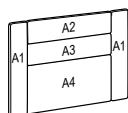

Ground testiere letto A / Ground bed headboards A

Pannello testiera A laterale L.65

Headboard panel side A W.65

Cod. MTAZO

↔ 65 cm ↘ 5cm ↓ 125cm

📏 0,07 m³ ⚖️ 17kg 📏 0,6mt+0,4mt+1mt

Pannello testiera A L.172

Headboard panel A W.172

Cod. MTADO

↔ 172 cm ↘ 5cm ↓ 125cm

📏 0,17 m³ ⚖️ 45kg 📏 0,8mt+0,6mt+0,6mt+1mt

Pannello testiera A L.192

Headboard panel A W.192

Cod. MTAFO

↔ 192 cm ↘ 5cm ↓ 125cm

Ground testiere letto B / Ground bed headboards B

Pannello testiera B laterale L.65

Headboard panel side B W.65

Cod. MTBZ0

↔ 65 cm ↘ 5cm ↓ 125cm
 ☐ 0,07 m³ ⚖ 17kg ⚙ 0,8mt+0,5mt

Pannello testiera B L.172

Headboard panel B W.172