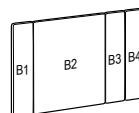

Ground testiere letto B / Ground bed headboards B

Pannello testiera B laterale L.65

Headboard panel side B W.65

Cod. MTBZ0

↔ 65 cm ↘ 5cm ↓ 125cm
 ☐ 0,07 m³ ⚖ 17kg ⚙ 0,8mt+0,5mt

Pannello testiera B L.172

Headboard panel B W.172

Cod. MTBDO

↔ 172 cm ↘ 5cm ↓ 125cm
 ☐ 0,17 m³ ⚖ 45kg ⚙ 0,6mt+1,3mt+0,6mt+0,6mt

Pannello testiera B L.192

Headboard panel B W.192

Cod. MTBF0

↔ 192 cm ↘ 5cm ↓ 125cm
 ☐ 0,18 m³ ⚖ 50kg ⚙ 0,6mt+1,5mt+0,6mt+0,6mt