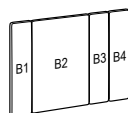

Ground testiere letto B / Ground bed headboards B

Pannello testiera B laterale L.65

Headboard panel side B W.65

Cod. MTBZ0

↔ 65 cm ↘ 5cm ↓ 125cm
 ☐ 0,07 m³ ⚖ 17kg ⚙ 0,8mt+0,5mt

Pannello testiera B L.172

Headboard panel B W.172

Cod. MTBDO

↔ 172 cm ↘ 5cm ↓ 125cm
 ☐ 0,17 m³ ⚖ 45kg ⚙ 0,6mt+1,3mt+0,6mt+0,6mt

Pannello testiera B L.192

Headboard panel B W.192

Cod. MTBF0

↔ 192 cm ↘ 5cm ↓ 125cm
 ☐ 0,18 m³ ⚖ 50kg ⚙ 0,6mt+1,5mt+0,6mt+0,6mt