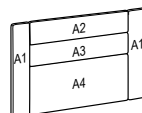

Ground testiere letto A / Ground bed headboards A

Pannello testiera A laterale L.65

Headboard panel side A W.65

Cod. MTAZO

↔ 65 cm ↘ 5cm ↓ 125cm

📏 0,07 m³ ⚖️ 17kg 📏 0,6mt+0,4mt+1mt

Pannello testiera A L.172

Headboard panel A W.172

Cod. MTADO

↔ 172 cm ↘ 5cm ↓ 125cm

📏 0,17 m³ ⚖️ 45kg 📏 0,8mt+0,6mt+0,6mt+1mt

Pannello testiera A L.192

Headboard panel A W.192

Cod. MTAFO

↔ 192 cm ↘ 5cm ↓ 125cm