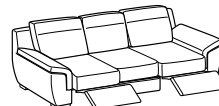

↔ 230 cm ↘ 95-146cm ↓ 94cm
☞ 1,53 ☝ 104kg ☞ 7,1mt+6,7mt

↳--->| seduta / seat cm. 55,0

	Prezzo / Price
Tessuto Cliente	√
Categoria B	√
Categoria C	√
Categoria D	√
Categoria V	√
Categoria T	√
Texil categoria C	√
Texil categoria D	√
Pelle M	√
Pelle N	√

	Prezzo / Price
Tessuto Cliente	√
Categoria B	√
Categoria C	√
Categoria D	√
Categoria V	√
Categoria T	√
Texil categoria C	√
Texil categoria D	√
Pelle M	√
Pelle N	√

	Prezzo / Price
Tessuto Cliente	√
Categoria B	√
Categoria C	√
Categoria D	√
Categoria V	√
Categoria T	√
Texil categoria C	√
Texil categoria D	√
Pelle M	√
Pelle N	√

Maggiorazione per batteria al litio mod. Christopher (nr. cicli 180/carica)
Surcharge for lithium battery mod. Christopher **mag.**
(nr. cycles 180/charge)

Maggiorazione per batteria al litio mod. Christopher (nr. cicli 180/carica)
Surcharge for lithium battery mod. Christopher **mag.**
(nr. cycles 180/charge)

Maggiorazione per batterie al litio mod. Christopher (nr. cicli 180/carica)
Surcharge for lithium batteries mod. Christo- **mag.**
pher (nr. cycles 180/charge)

Laterale 2 posti con 2 relax

2-er lateral element with 2 relax

Cod. (<--> L2X20S - L2X20D (-->)