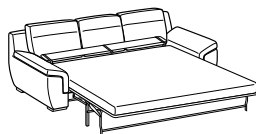

Hollis

Divano 3 posti maxi rete elettrosaldada due pieghe e mezza

3-er maxi bed with electro-welded base

Cod. D3TEM

↔ 230 cm ↘ 95-240cm ↓ 94cm
☞ 1,53 ☝ 100kg ⚙ 6,9mt+4,7mt

|<--->| seduta / seat cm. 55,0

Laterale 3 posti maxi rete elettrosaldada due pieghe e mezza

3-er maxi lateral element with electro-welded base

Cod. (<-->) L3TEMS - L3TEMD (<-->)