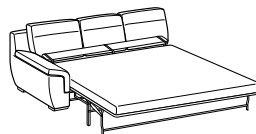

↔ 199 cm ↘ 95-240cm ↓ 94cm
☞ 1,32 ☝ 88kg ⚙ 6,1mt+3,9mt

|<--->| seduta / seat cm. 55,0

Prezzo / Price

Tessuto Cliente	√
Categoria B	√
Categoria C	√
Categoria D	√
Categoria V	√
Categoria T	√
Texil categoria C	√
Texil categoria D	√
Pelle M	√
Pelle N	√

Materasso in poliuretano espanso d.25 kg/mc cm L.140 P. 175 H. 11
Polyurethane foam mattress dens. 25 kg/cbm -
cm L. 140 W. 175 H. 11

Prezzo / Price

Tessuto Cliente	√
Categoria B	√
Categoria C	√
Categoria D	√
Categoria V	√
Categoria T	√
Texil categoria C	√
Texil categoria D	√
Pelle M	√
Pelle N	√

Materasso in poliuretano espanso d.25 kg/mc cm L.140 P. 175 H. 11
Polyurethane foam mattress dens. 25 kg/cbm -
cm L. 140 W. 175 H. 11

Set piedini "Plaris" L 19 cm. H 4 cm. in legno verniciato

Painted wood foot model "Plaris" L 19 cm. H 4 cm.

-

Prezzo / Price

Wengé	serie
Wengé e bordo cromo	0

Specificare il colore dei piedini
Pls. specify feet colour

-