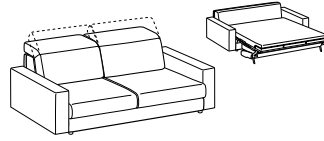

-

Divano 3 posti letto con bracciolo strong

3-er sofa bed with strong armrest

Cod. BA02D3T00

↔ 202 cm ↘ 102-210cm ↓ 87-102cm
 ☞ 1.63 m³ ⚖ 116kg ⚙ 5,4mt+6,8mt

Materasso in poliuretano espanso d.25 kg/m³
 cm L. 140 P. 199 H.17
 Polyurethane foam mattress dens. 25 kg/cbm
 cm L.140 W.199 H.17