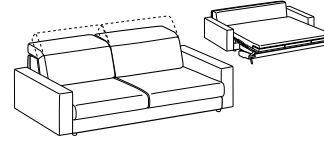

-

Divano 3 posti letto con bracciolo strong

3-er sofa bed with strong armrest

Cod. BA02D3T00

↔ 202 cm ↘ 102-210cm ↓ 87-102cm
 ☞ 1.63 m³ ⚖ 116kg ⚙ 5,4mt+6,8mt

Materasso in poliuretano espanso d.25 kg/m³
 cm L. 140 P. 199 H.17
 Polyurethane foam mattress dens. 25 kg/cbm
 cm L.140 W.199 H.17

-

Divano 3 posti maxi letto con bracciolo strong

3-er maxi sofa bed with strong armrest

Cod. BA02D3T0M

↔ 222 cm ↘ 102-210cm ↓ 87-102cm
 ☞ 1.73 m³ ⚖ 127kg ⚙ 5,4mt+7,5mt

Materasso in poliuretano espanso d.25 kg/m³
 cm L. 160 P. 199 H.17
 Polyurethane foam mattress dens. 25 kg/cbm
 cm L.160 W.199 H.17