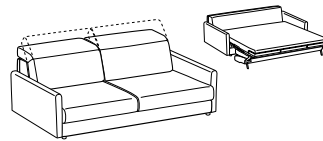

Specificare il colore del bordo piatto
 Pls. specify the colour of the ribbon

Divano 3 posti letto con bracciolo round

3-er sofa bed with round armrest

Cod. BA01D3T00

↔ 182 cm ↘ 102-210cm ↓ 87-102cm
 ☞ 1.56 m³ ⚖ 107kg ⚙ 5,4mt+6,0mt

Materasso in poliuretano espanso d.25 kg/m³
 cm L. 140 P. 199 H.17
 Polyurethane foam mattress dens. 25 kg/cbm
 cm L.140 W.199 H.17

Prezzo / Price

Tessuto Cliente	√
Categoria B	√
Categoria C	√
Categoria D	√
Categoria V	√
Texil categoria C	√
Texil categoria D	√
Pelle M	-
Pelle N	-

Specificare il colore del bordo piatto
 Pls. specify the colour of the ribbon

Divano 3 posti maxi letto con bracciolo round

3-er maxi sofa bed with round armrest

Cod. BA01D3T0M

↔ 202 cm ↘ 102-210cm ↓ 87-102cm
 ☞ 1.66 m³ ⚖ 118kg ⚙ 5,4mt+7,2mt