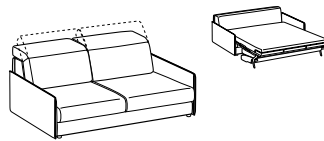

↔ 178 cm ↘ 102-210cm ↓ 87-102cm
☞ 1.56 m³ ⚖ 112kg ⚙ 5,4mt+5,9mt

Materasso in poliuretano espanso d.25 kg/m³
cm L. 140 P. 199 H.17
Polyurethane foam mattress dens. 25 kg/cbm
cm L.140 W.199 H.17

Divano 3 posti maxi letto con bracciolo slim

3-er maxi sofa bed with slim armrest

Cod. BA04D3T0M