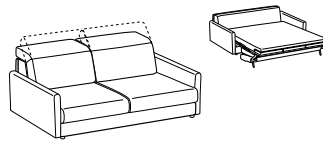

Barbados - bracciolo Round | Barbados - Round armrest

Divano 2 posti letto con bracciolo round

2-er sofa bed with round armrest

Cod. BA01D2T00

↔ 162 cm ↘ 102-210cm ↓ 87-102cm
 ☞ 1.48 m³ ⚖ 97kg ⚙ 4,9mt+5,7mt

Materasso in poliuretano espanso d.25 kg/m³
 cm L. 120 P. 199 H.17
 Polyurethane foam mattress dens. 25 kg/cbm
 cm L.120 W.199 H.17

Prezzo / Price

Tessuto Cliente	√
Categoria B	√
Categoria C	√
Categoria D	√
Categoria V	√
Texil categoria C	√
Texil categoria D	√
Pelle M	-
Pelle N	-

Specificare il colore del bordo piatto
 Pls. specify the colour of the ribbon

Divano 3 posti letto con bracciolo round

3-er sofa bed with round armrest

Cod. BA01D3T00

↔ 182 cm ↘ 102-210cm ↓ 87-102cm
 ☞ 1.56 m³ ⚖ 107kg ⚙ 5,4mt+6,0mt