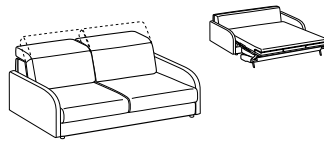

↔ 180 cm ↘ 102-210cm ↓ 87-102cm
☞ 1.56 m³ ⚖ 112kg ⚙ 5,4mt+6,2mt

Materasso in poliuretano espanso d.25 kg/m3
cm L. 140 P. 199 H.17
Polyurethane foam mattress dens. 25 kg/cbm
cm L.140 W.199 H.17

Prezzo / Price

Tessuto Cliente	√
Categoria B	√
Categoria C	√
Categoria D	√
Categoria V	√
Texil categoria C	√
Texil categoria D	√
Pelle M	-
Pelle N	-

Specificare il colore del contrasto
Pls. specify the colour of contrast

-

Divano 3 posti maxi letto con bracciolo happy

3-er maxi sofa bed with happy armrest

Cod. BA03D3T0M