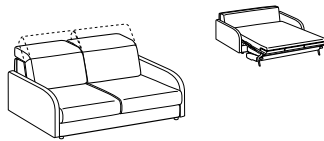

-

Divano 3 posti maxi letto con bracciolo strong

3-er maxi sofa bed with strong armrest

Cod. BA02D3T0M

↔ 222 cm ↘ 102-210cm ↓ 87-102cm
 ☞ 1.73 m³ ⚖ 127kg ⚙ 5,4mt+7,5mt

Materasso in poliuretano espanso d.25 kg/m³
 cm L. 160 P. 199 H.17
 Polyurethane foam mattress dens. 25 kg/cbm
 cm L.160 W.199 H.17

-

Barbados - bracciolo Happy | Barbados - Happy armrest

Divano 2 posti letto con bracciolo happy

2-er sofa bed with happy armrest

Cod. BA03D2T00

↔ 160 cm ↘ 102-210cm ↓ 87-102cm
 ☞ 1.48 m³ ⚖ 102kg ⚙ 4,9mt+5,5mt