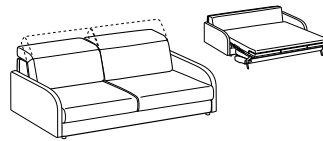

↔ 200 cm ↘ 102-210cm ↓ 87-102cm
☞ 1.66 m³ ⚖ 123kg ⚙ 5,4mt+7,4mt

Materasso in poliuretano espanso d.25 kg/m3
cm L. 160 P. 199 H.17
Polyurethane foam mattress dens. 25 kg/cbm
cm L.160 W.199 H.17

Prezzo / Price

Tessuto Cliente	√
Categoria B	√
Categoria C	√
Categoria D	√
Categoria V	√
Texil categoria C	√
Texil categoria D	√
Pelle M	-
Pelle N	-

Specificare il colore del contrasto
Pls. specify the colour of contrast

-