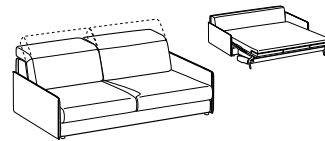

3-er sofa bed with slim armrest

Cod. BA04D3T00

↔ 178 cm ↘ 102-210cm ↓ 87-102cm
 ☞ 1.56 m³ ⚖ 112kg ⚙ 5,4mt+5,9mt

Materasso in poliuretano espanso d.25 kg/m³
 cm L. 140 P. 199 H.17
 Polyurethane foam mattress dens. 25 kg/cbm
 cm L.140 W.199 H.17

Divano 3 posti maxi letto con bracciolo slim

3-er maxi sofa bed with slim armrest

Cod. BA04D3T0M

↔ 198 cm ↘ 102-210cm ↓ 87-102cm
 ☞ 1.66 m³ ⚖ 123kg ⚙ 5,4mt+7,1mt

Materasso in poliuretano espanso d.25 kg/m³
 cm L. 160 P. 199 H.17
 Polyurethane foam mattress dens. 25 kg/cbm
 cm L.160 W.199 H.17