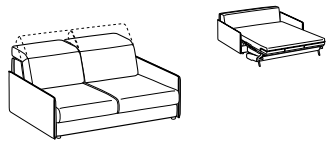

Specificare il colore del contrasto
 Pls. specify the colour of contrast

-

Barbados - bracciolo Slim | Barbados - Slim armrest

Divano 2 posti letto con bracciolo slim

2-er sofa bed with slim armrest

Cod. BA04D2T00

↔ 158 cm ↘ 102-210cm ↓ 87-102cm
 ☞ 1.48 m³ ⚖ 101kg ⚙ 4,9mt+5,3mt

Materasso in poliuretano espanso d.25 kg/m³
 cm L. 120 P. 199 H.17
 Polyurethane foam mattress dens. 25 kg/cbm
 cm L.120 W.199 H.17

Divano 3 posti letto con bracciolo slim