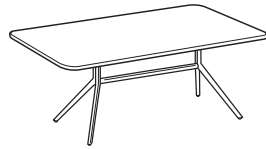

# Silky

Tavolino D52 H49

*Coffee table D52 H49*

Cod. JTA01

↔ 52 cm ↘ 52cm ↓ 49cm  
☞ 0,14 ☝ 6,6

Tavolino rettangolare 120x52 H39

*Rectangular coffee table 120x52 H39*

Cod. JTA02

↔ 120 cm ↘ 52cm ↓ 39cm  
☞ 0,25 ☝ 18,3

Prezzo / Price

Laminato rovere chiaro L101	√
Laminato rovere grigio L102	√
Laminato pietra grigia L121	√
Laminato pietra oxun L122	√
Gres Calacatta MV C101	√
Gres Emperador S C102	√
Gres Saint-Denis C103	√